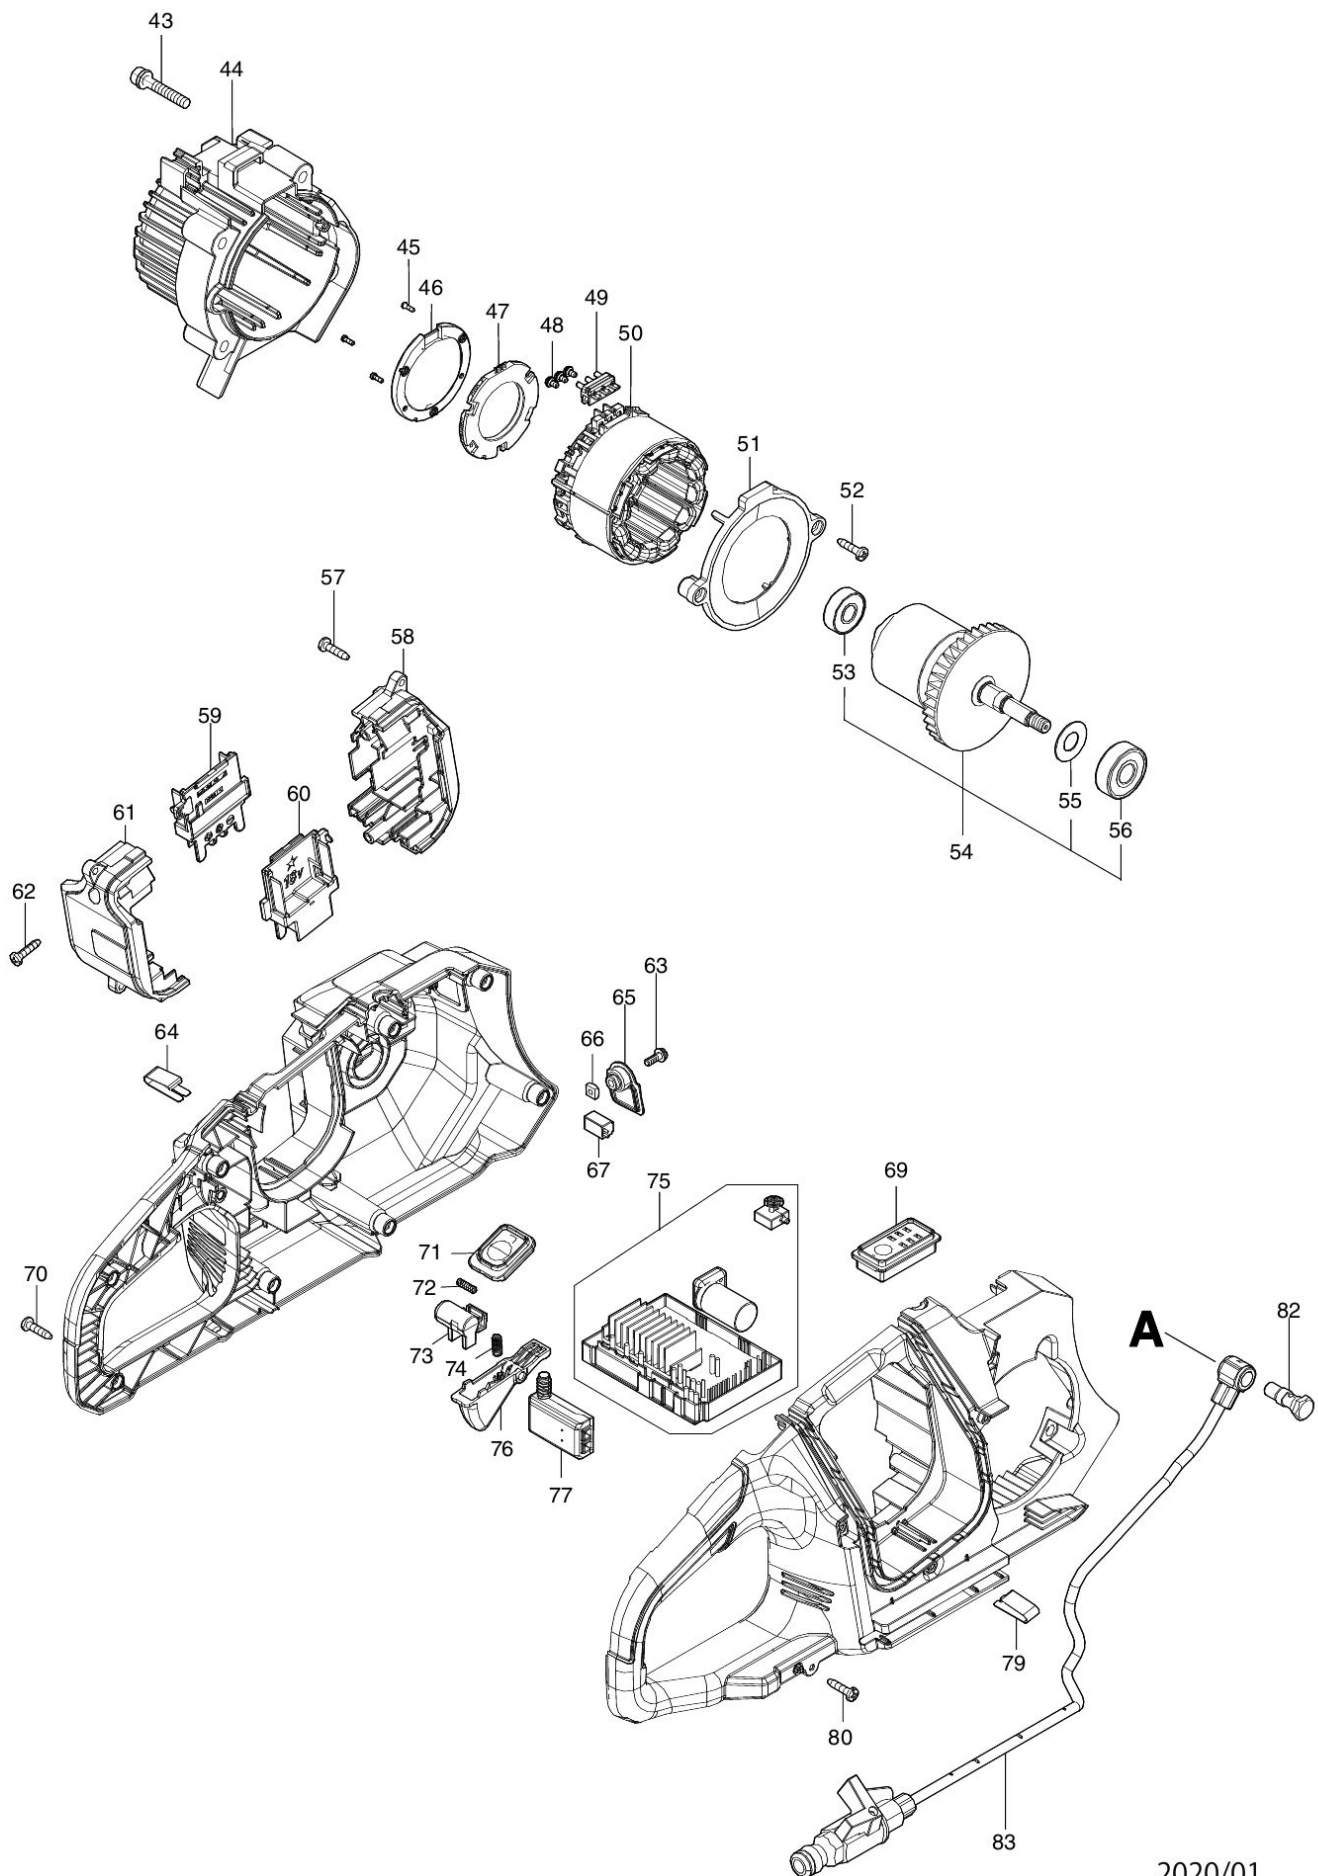

2020/01
DCE090 2/2

Nr.	Part nr.	Name
001	266690-1	Tapbout M8X25Mm A
002	224604-6	Buitenflens 46mm DCE090
003	224605-4	Binnenflens 46mm DCE90
004	922233-6	ZESKANTBOUT EM4351UH P
005	162742-5	Slijpkap 230mm DCE090 P
006	213162-7	O-Ring 14 2414B A
007	327532-5	As DCE90
008	211232-6	Kogellager 6002Llu
009	962151-6	Borgring R-32 EBH341L P
010	257491-8	Bus 15mm DCE90
011	451485-7	Drukknop Ga9050
012	233089-5	Drukveer 12 Dsp600
013	256947-8	Schouderpin DCE90
014	961012-7	Stopring E-6 P
015	265880-3	Inbusbout M5X8
016	136250-2	Slijparm DCE90 A
017	922333-2	Inbusbout M6X20 2704*
018	211232-6	Kogellager 6002Llu
019	222197-7	V-snaarschijf 7x34,6mm DCE90
020	931402-8	Moer M8 Zwt
021	222198-5	V-snaarschijf 7x20,5mm DCE90
022	253762-1	Revet 8Mm A
023	225104-9	V-snaar 7x454mm DCE90
024	140U35-6	Afdekkap v-snaar DCE90
024C10	265B09-3	Inbusbout M5X30mm DCE090
025	252154-1	Zeskantmoer 8X13
026	856Y91-7	Naamplaat DCE090
027	856Y97-5	Label Serienr DCE090
028	273025-9	Beugelgreep 26 DCE90
029	922333-2	Inbusbout M6X20 2704*
030	136218-8	Batterijkap top DCE90
031	412348-2	Batterijdeksel Haak DCE090
032	231240-1	Drukveer 7
033	266326-2	Tap Schroef 4X18mm P
034	412344-0	Batterijkap L DCE90
035	347659-5	Geleideplaat DCE90
036	922333-2	Inbusbout M6X20 2704*
037	422566-4	Pakking batterijdeksel DCE90
038	256948-6	As 4mm DCE90
039	232594-9	Torsieveer 5mm DCE90
040	961017-7	Stopring E-3 A
041	412346-6	Batterijkap onder DCE90
042	266326-2	Tap Schroef 4X18mm P
043	922358-6	Inbusbout M6X35mm
044	412277-9	Motorhuis DCE90
045	266490-9	Parker Ck 2X6Mm DDF483 P